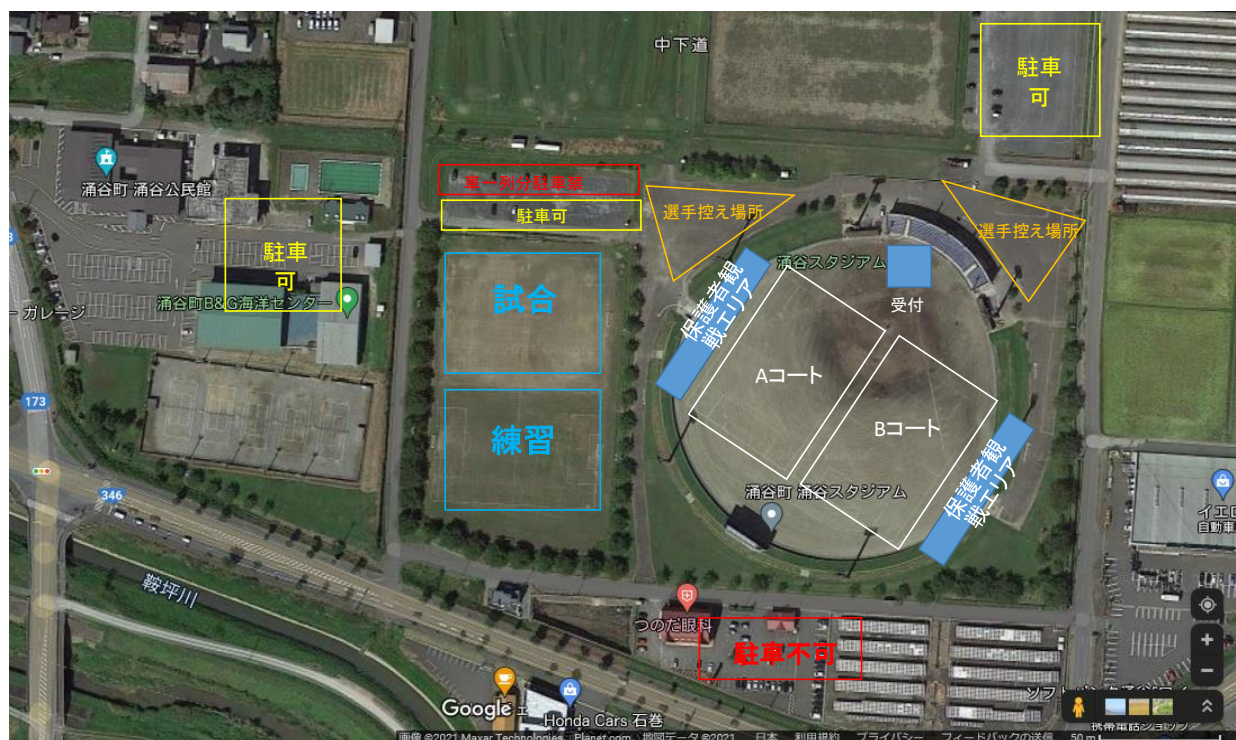

レイアウト

注意事項(上記のレイアウト参照)

- ① 試合中の怪我等の事故は、各チームの責任で対処してください。
- ② 雨天の場合、試合等変更がありますのでご了承ください。
- ③ テント設営は、アスファルト上をお願いします。
- ④ 車は、定められた駐車場をご利用ください。
- ⑤ 貴重品等の盗難には十分に注意して下さい。
- ⑥ 小さいお子様から目を離さないようにお願いします。
- ⑦ 浦谷スタジアム(野球)側では、フェンス等にボールを絶対ぶつけないでください。
- ⑧ 浦谷スタジアム(野球)側では、マウンドを歩かないでください。